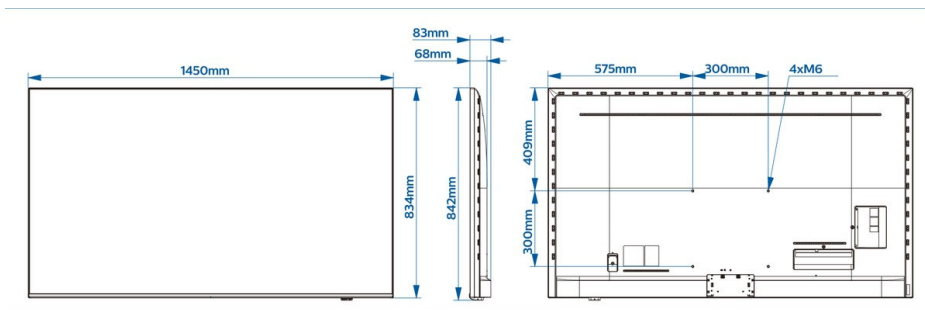

Résolution d'affichage prise en charge

- Tuner: Autres : jusqu'à 1920 x 1080p à 60 Hz, T2 HEVC : jusqu'à 3840 x 2160 à 60 Hz
- USB, LAN: HEVC : jusqu'à 3840 x 2160 à 60 Hz, Autres : jusqu'à 1920 x 1080p à 60 Hz
- HDMI: Jusqu'à 3840 x 2160p à 60 Hz

Dimensions

- Dimensions de l'appareil (l x H x P): 1 451 x 836 x 68/ 83 millimètre
- Poids du produit: 23,7 kg
- Compatible avec support mural VESA: 300 x 300 mm, M6

Date de publication
2022-04-21

Version: 1.0.1